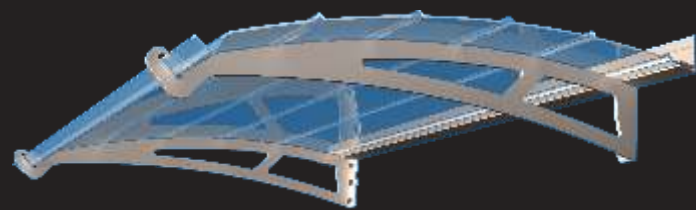

Η **ALFA** διαβλέποντας τις ανάγκες της αγοράς και των πελατών της για ακόμα μια φορά, εμπλουτίζει την γκάμα των προϊόντων της με ένα ακόμη νέο είδος, το οποίο αρχίζει να αποτελεί απαραίτητο συνοδευτικό κάθε πόρτας κυρίας εισόδου για αισθητικούς αλλά και χρηστικούς λόγους, καθώς προσφέρει προστασία από την ηλιακή ακτινοβολία και από την βροχή δίνοντας παράλληλα μια άλλη όψη με μοντέρνο αισθητικό αποτέλεσμα στην κύρια είσοδο της κατοικίας ή του επαγγελματικού χώρου.

ALFA always follows the needs of the market, enriches the range of the company's products with one more new product, which is a necessary part of the main entrance door for aesthetic but also practical reasons, as it offers protection from the sun light and from the rain, offering at the same time a modern aesthetic result in main entry of the building.

ΕΝΣΩΜΑΤΟΜΕΝΟ ΑΥΛΑΚΙ ΑΠΟΡΡΟΗΣ ΥΔΑΤΩΝ

Shelters for main entrance

1350 OG

ΚΩΔΙΚΟΣ	ΔΙΑΣΤΑΣΕΙΣ			ΧΡΩΜΑ ΑΚΡΥΛΙΚΟΥ
CODE	DIMENSIONS			ACRILIC COLOR
	ΜΗΚΟΣ LENGHT (cm)	ΠΛΑΤΟΣ WIDTH (cm)	ΥΨΟΣ HEIGHT (cm)	
1500 D	150	91,8	16	ΔΙΑΦΑΝΟ - CLEAR
1500 G	150	91,8	16	ΓΚΡΙ ΦΙΜΕ - GREY
2050 D	205	91,8	16	ΔΙΑΦΑΝΟ - CLEAR
2050 G	205	91,8	16	ΓΚΡΙ ΦΙΜΕ - GREY
1350 OG	135	91,8	16	OLYMPIC GREEN
1350 MG	135	91,8	16	METAL GREY